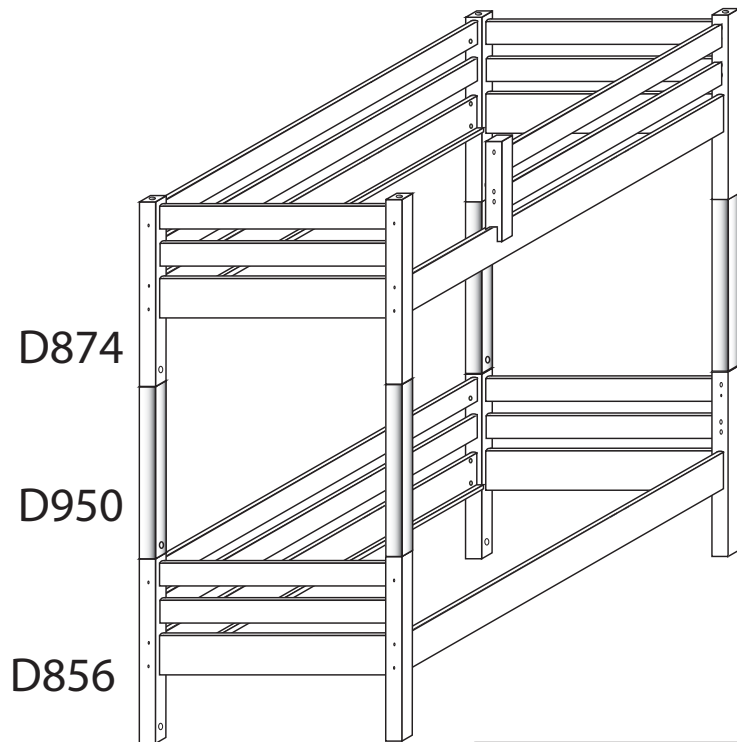

DOMINO

D 950

V případě vrzání vtláče do spoje tekuté mýdlo v poměru 1:1 s vodou, tento jev se u nábytku z masivu vyskytuje běžně.

POKYNY!

- Uvědomte si nebezpečí pádu malých dětí (do 6 let) z horní postele.
- Horní plocha matrace nesmí přesáhnout červenou rysku na stojně zábrany.
- Maximální výška matrace pro horní lůžko je 210mm.
- Bezpečnostní požadavky dle normy ČSN EN 747-1