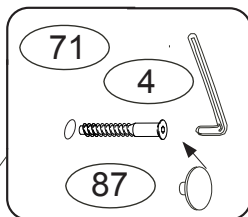

KLASIK

POLICE

Č.420-421-422-423-424-425

POLICE 60/2, 90/2, 120/2

POLICE 60/3, 90/3, 120/3

Překontrolujte kvalitu upevnění,
případně hmoždinky důkladně zaklíníte.

	4 x1 4mm	29 x2 4x45mm	71 x14 7x50mm	87 x14 krytka konfirmátu		111 x2 8x50mm
4 x1 4mm	29 x2 4x45mm	71 x10 7x50mm	87 x10 krytka konfirmátu		111 x2 8x50mm	

DOPORUČENÁ NOSNOST POLICE cca 25 kg