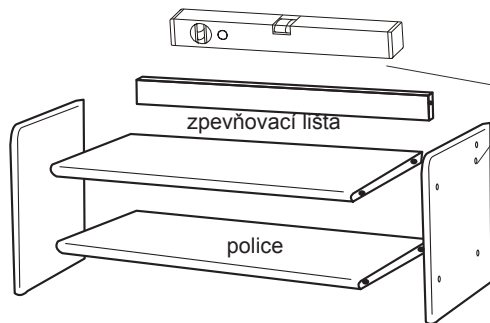

KLASIK

POLICE

Č.420-421-422-423-424-425

POLICE 60/2, 90/2, 120/2

POLICE 60/3, 90/3, 120/3

Překontrolujte kvalitu upevnění,
případně hmoždinky důkladně zaklíníte.

	4 x1 4mm	29 x2 4x45mm	71 x14 7x50mm	87 x14 krytka konfirmátu		111 x2 8x50mm
4 x1 4mm	29 x2 4x45mm	71 x10 7x50mm	87 x10 krytka konfirmátu		111 x2 8x50mm	

DOPORUČENÁ NOSNOST POLICE cca 25 kg