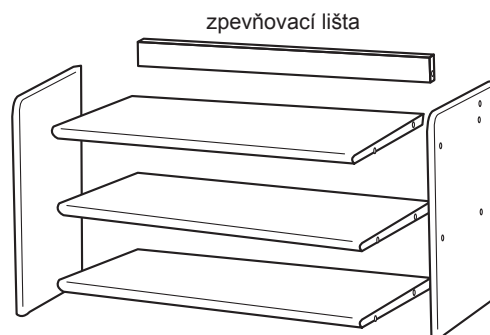

KLASIK

POLICE

Č.420-421-422-423-424-425

POLICE 60/2, 90/2, 120/2

POLICE 60/3, 90/3, 120/3

Překontrolujte kvalitu upevnění,
případně hmoždinky důkladně zaklíníte.

	4 x1 4mm	29 x2 4x45mm	71 x14 7x50mm	87 x14 krytka konfirmátu		111 x2 8x50mm
4 x1 4mm	29 x2 4x45mm	71 x10 7x50mm	87 x10 krytka konfirmátu		111 x2 8x50mm	

DOPORUČENÁ NOSNOST POLICE cca 25 kg