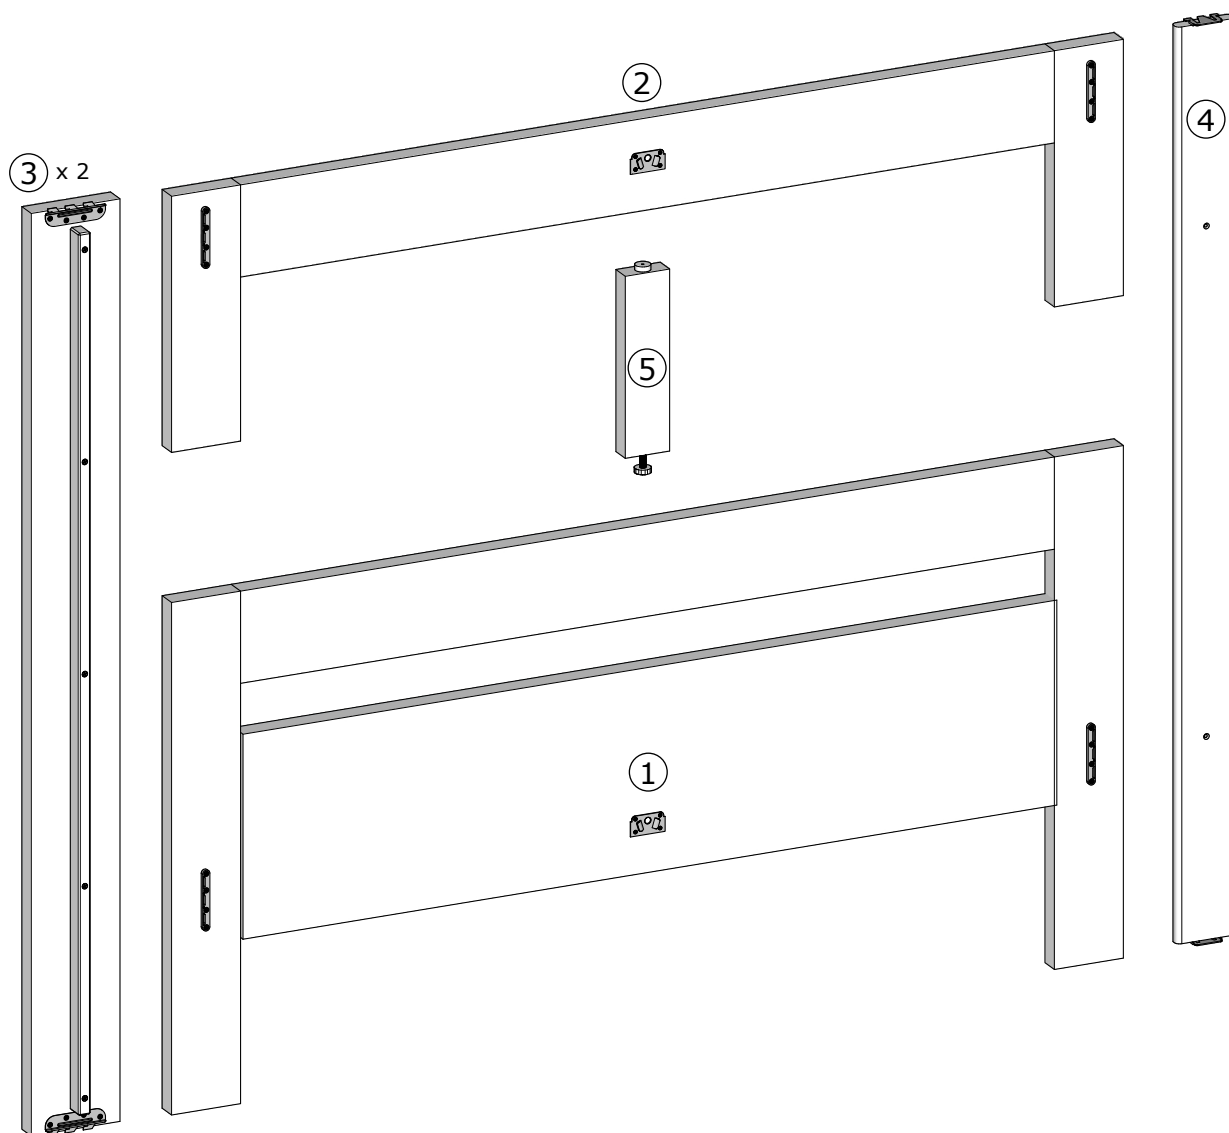

Rovder
nábytok z čistého dreva

MONTÁŽNY NÁVOD
MANŽELSKÁ POSTEĽ

MONTÁŽNÝ NÁVOD

A		SKRUTKA DO DREVA 4,5 x 30 mm	1x
----------	---	---	-----------

MONTÁŽNÝ NÁVOD

1