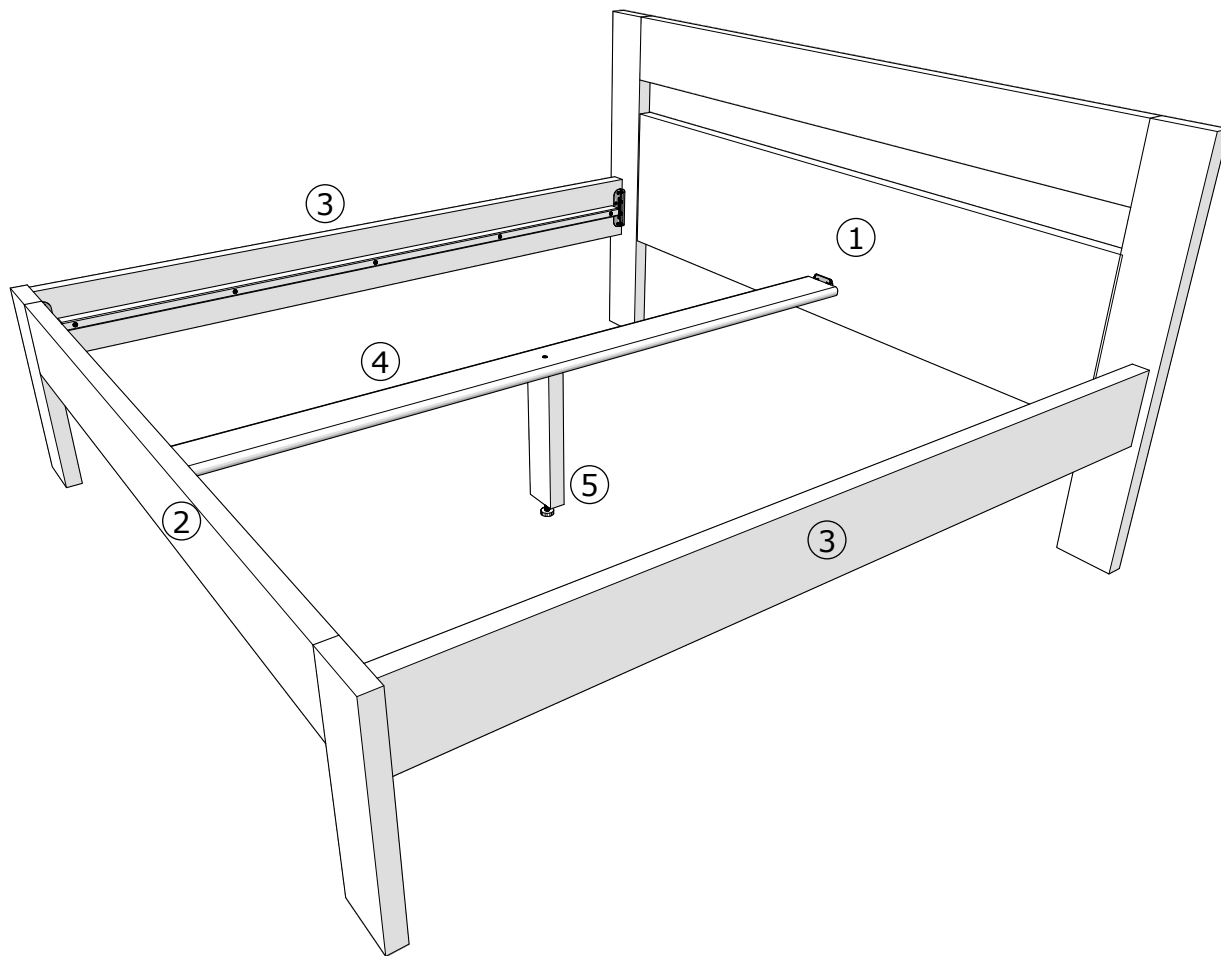

Rovder
nábytok z čistého dreva

MONTÁŽNY NÁVOD
MANŽELSKÁ POSTEĽ

MONTÁŽNÝ NÁVOD

A		SKRUTKA DO DREVA 4,5 x 30 mm	1x
----------	---	---	-----------

MONTÁŽNÝ NÁVOD

1