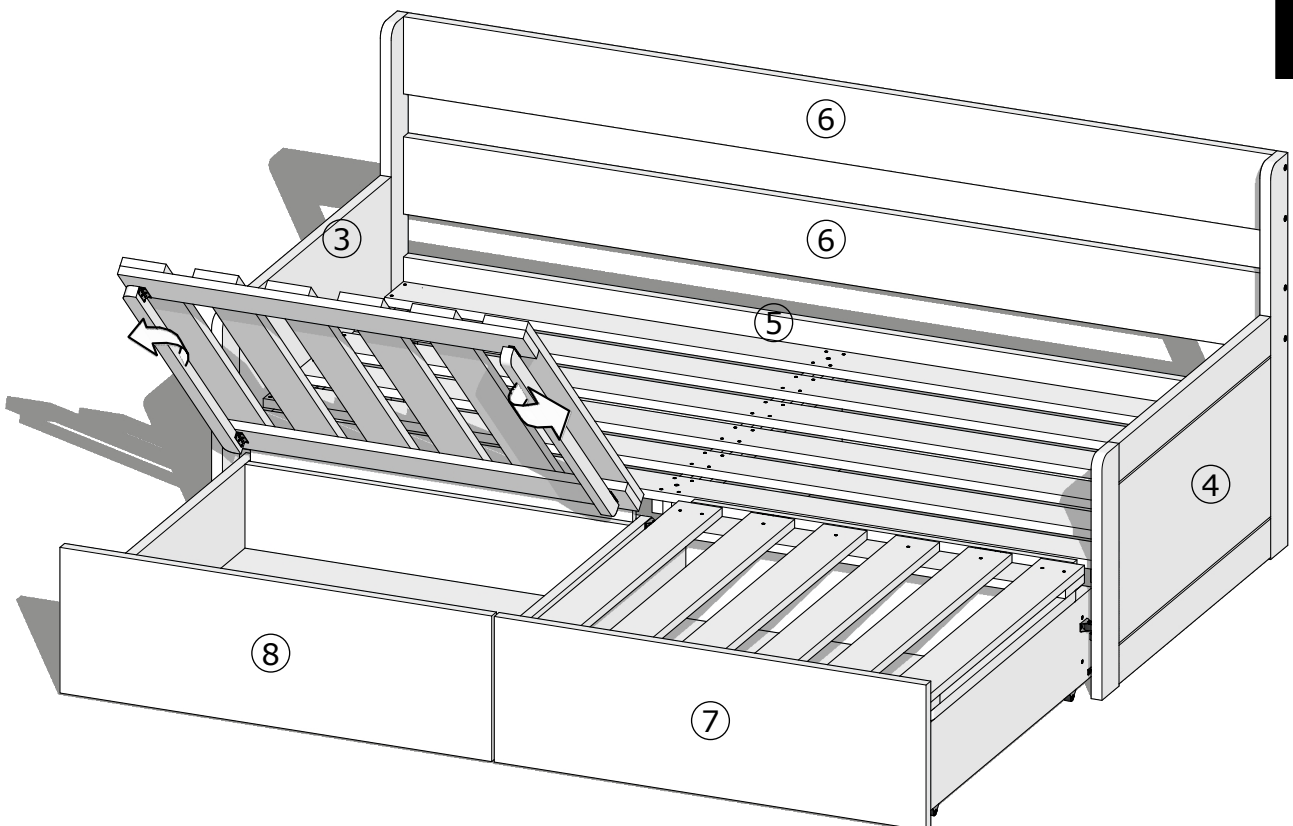

Rovder
nábytok z čistého dreva

MONTÁŽNY NÁVOD
ROZKLADACIA POSTEĽ
SÁRA

MONTÁŽNY NÁVOD

MONTÁŽNÝ NÁVOD

| | | | |
|---|-----------------------------------------------------------------------------------|---------------------------------|-----|
| A |  | SKRUTKA DO DREVA 4,5 x 50 mm | 16x |
|---|-----------------------------------------------------------------------------------|---------------------------------|-----|

PODPERY NA ROŠTE VO **ZVISLEJ** POLOHE = ŠUFEL **ZASUNUTÝ**

PODPERY NA ROŠTE VO **VODOROVNEJ** POLOHE = ŠUFEL **VYSUNUTÝ**