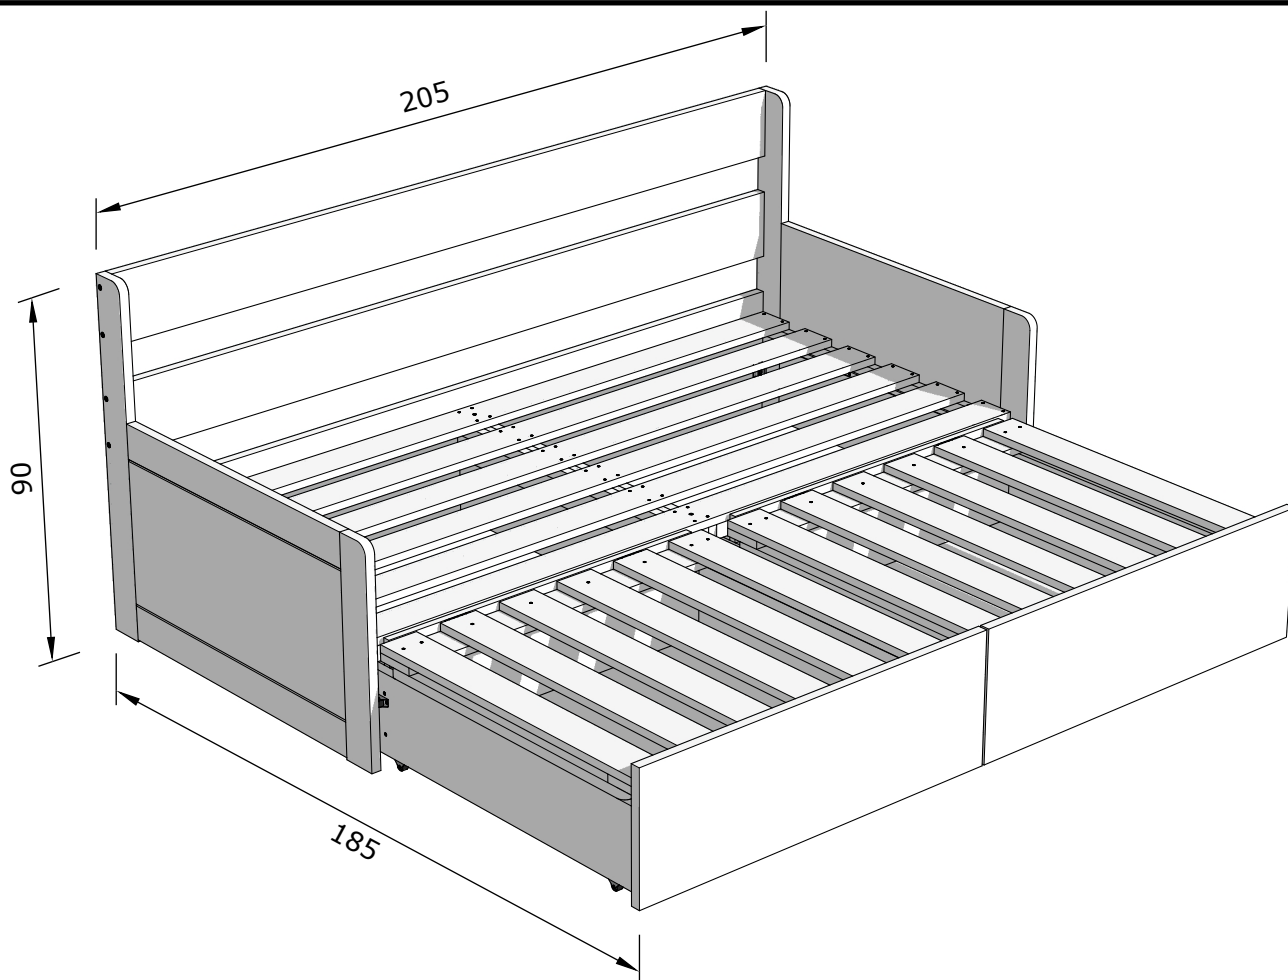

Rovder
nábytok z čistého dreva

MONTÁŽNY NÁVOD
ROZKLADACIA POSTEĽ
SÁRA

MONTÁŽNY NÁVOD

MONTÁŽNÝ NÁVOD

| | | | |
|---|-----------------------------------------------------------------------------------|---------------------------------|-----|
| A |  | SKRUTKA DO DREVA 4,5 x 50 mm | 16x |
|---|-----------------------------------------------------------------------------------|---------------------------------|-----|

PODPERY NA ROŠTE VO **ZVISLEJ** POLOHE = ŠUFEL **ZASUNUTÝ**

PODPERY NA ROŠTE VO **VODOROVNEJ** POLOHE = ŠUFEL **VYSUNUTÝ**