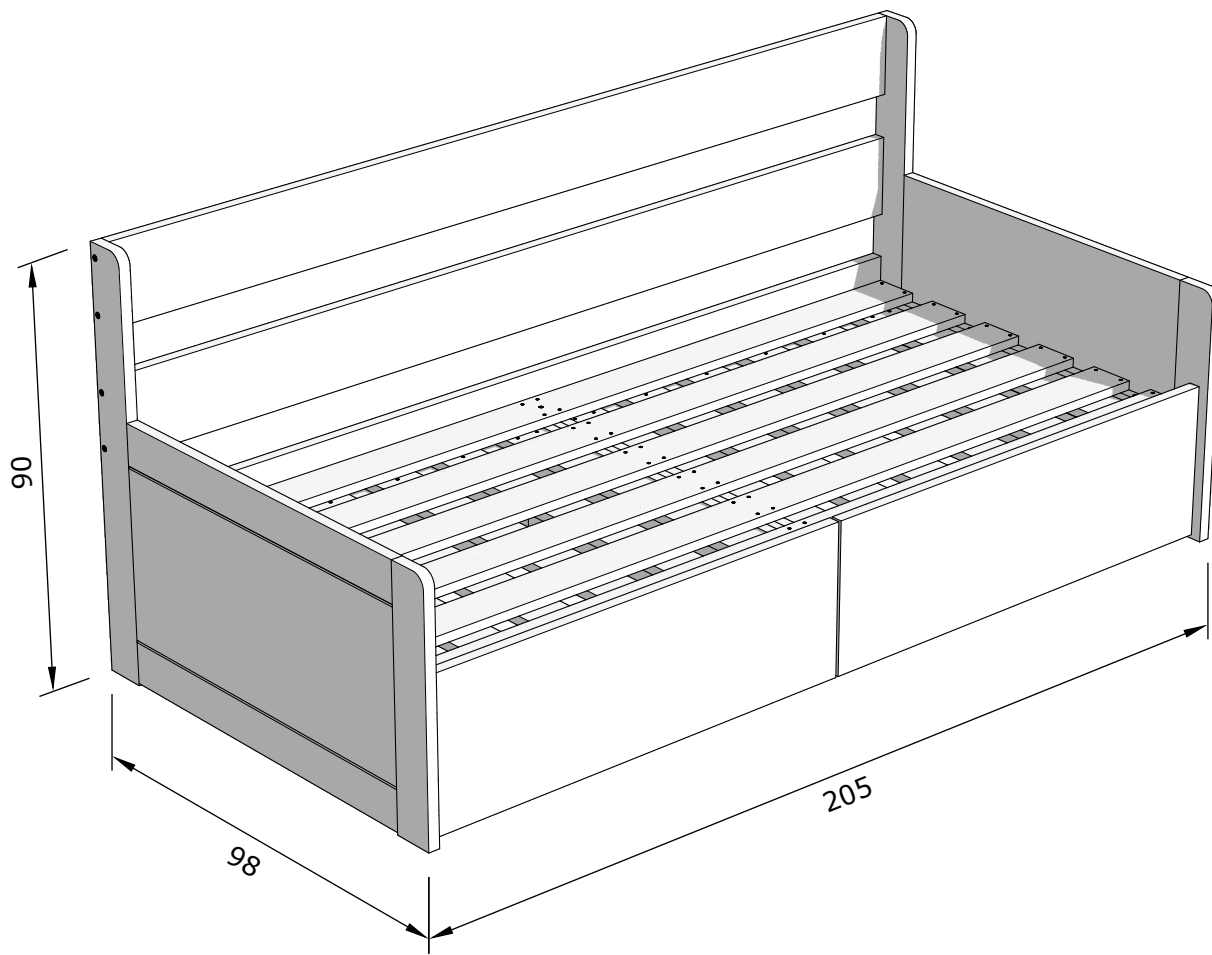

Rovder
nábytok z čistého dreva

MONTÁŽNY NÁVOD
ROZKLADACIA POSTEĽ
SÁRA

MONTÁŽNY NÁVOD

MONTÁŽNÝ NÁVOD

| | | | |
|---|-----------------------------------------------------------------------------------|---------------------------------|-----|
| A |  | SKRUTKA DO DREVA 4,5 x 50 mm | 16x |
|---|-----------------------------------------------------------------------------------|---------------------------------|-----|

PODPERY NA ROŠTE VO **ZVISLEJ** POLOHE = ŠUFEL **ZASUNUTÝ**

PODPERY NA ROŠTE VO **VODOROVNEJ** POLOHE = ŠUFEL **VYSUNUTÝ**