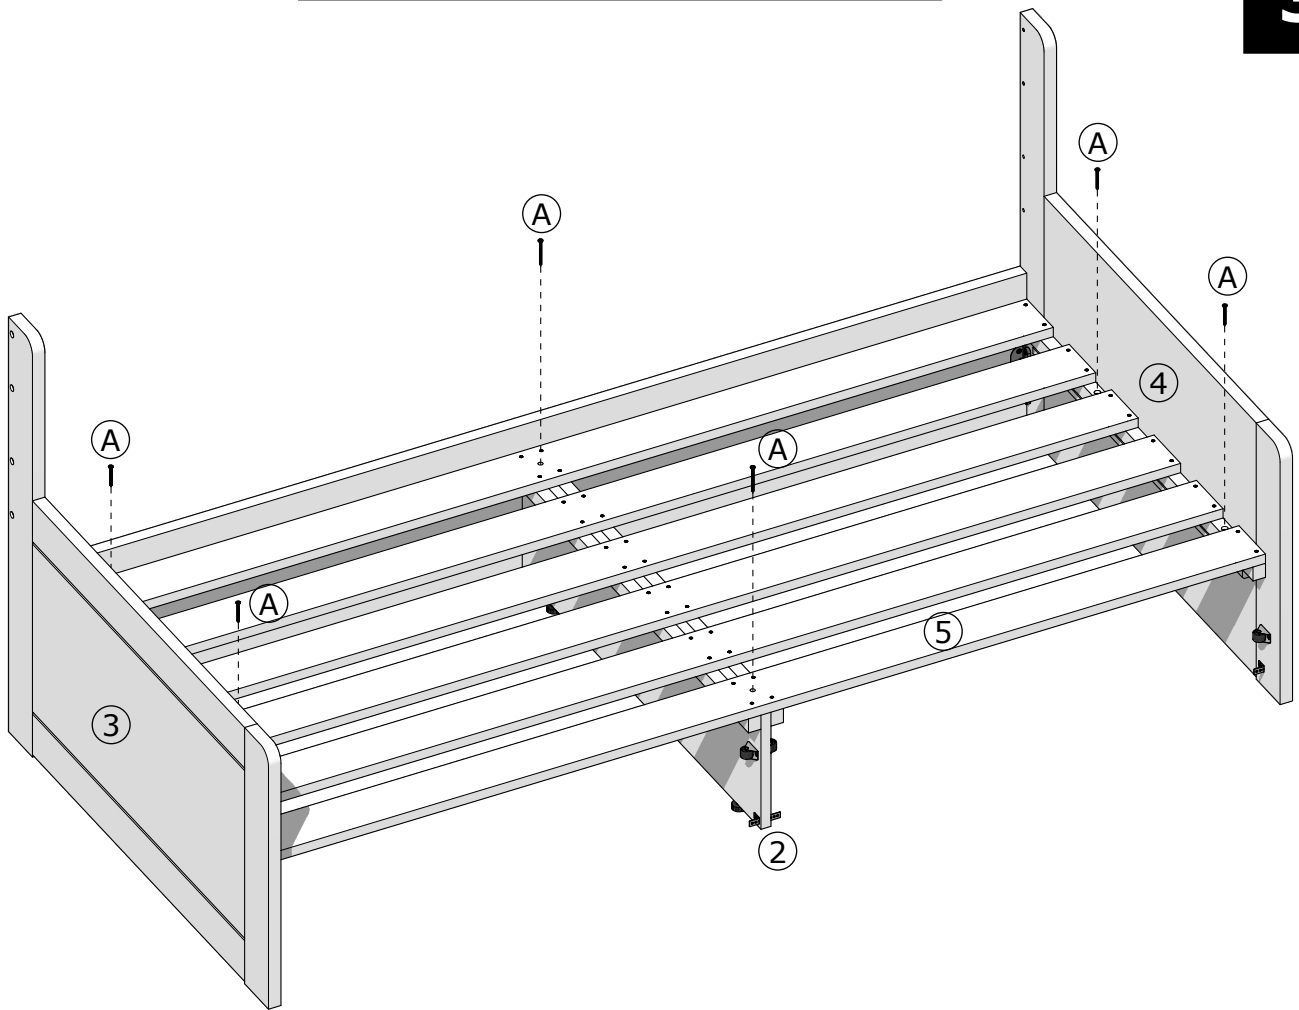

Rovder
nábytok z čistého dreva

MONTÁŽNY NÁVOD
ROZKLADACIA POSTEĽ
SÁRA

MONTÁŽNY NÁVOD

MONTÁŽNÝ NÁVOD

| | | | |
|---|-----------------------------------------------------------------------------------|---------------------------------|-----|
| A |  | SKRUTKA DO DREVA 4,5 x 50 mm | 16x |
|---|-----------------------------------------------------------------------------------|---------------------------------|-----|

PODPERY NA ROŠTE VO **ZVISLEJ** POLOHE = ŠUFEL **ZASUNUTÝ**

PODPERY NA ROŠTE VO **VODOROVNEJ** POLOHE = ŠUFEL **VYSUNUTÝ**