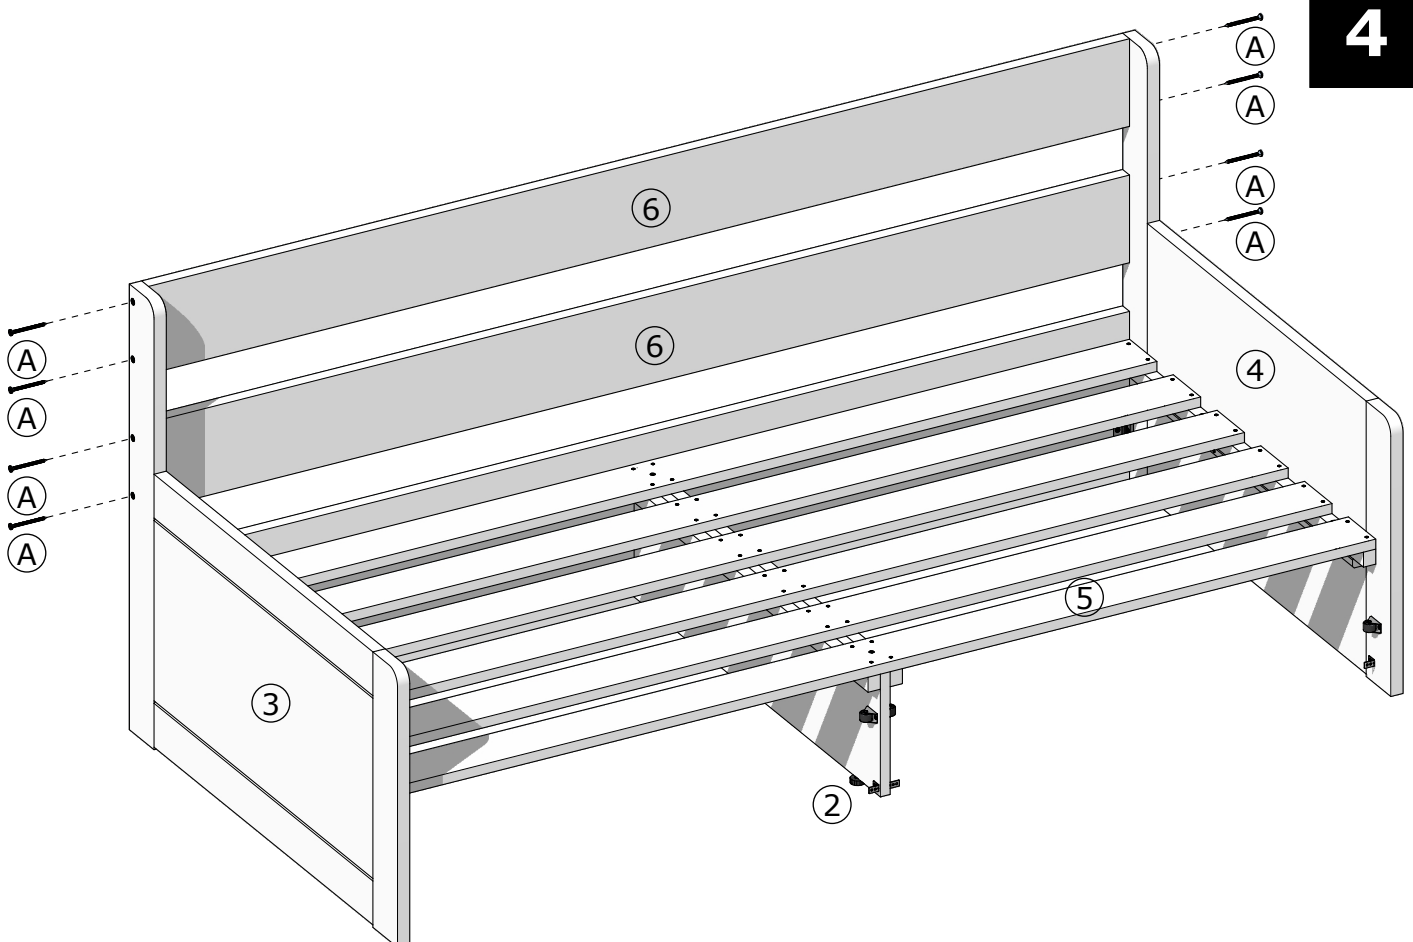

Rovder
nábytok z čistého dreva

MONTÁŽNY NÁVOD
ROZKLADACIA POSTEĽ
SÁRA

MONTÁŽNY NÁVOD

MONTÁŽNÝ NÁVOD

| | | | |
|---|-----------------------------------------------------------------------------------|---------------------------------|-----|
| A |  | SKRUTKA DO DREVA 4,5 x 50 mm | 16x |
|---|-----------------------------------------------------------------------------------|---------------------------------|-----|

PODPERY NA ROŠTE VO **ZVISLEJ** POLOHE = ŠUFEL **ZASUNUTÝ**

PODPERY NA ROŠTE VO **VODOROVNEJ** POLOHE = ŠUFEL **VYSUNUTÝ**