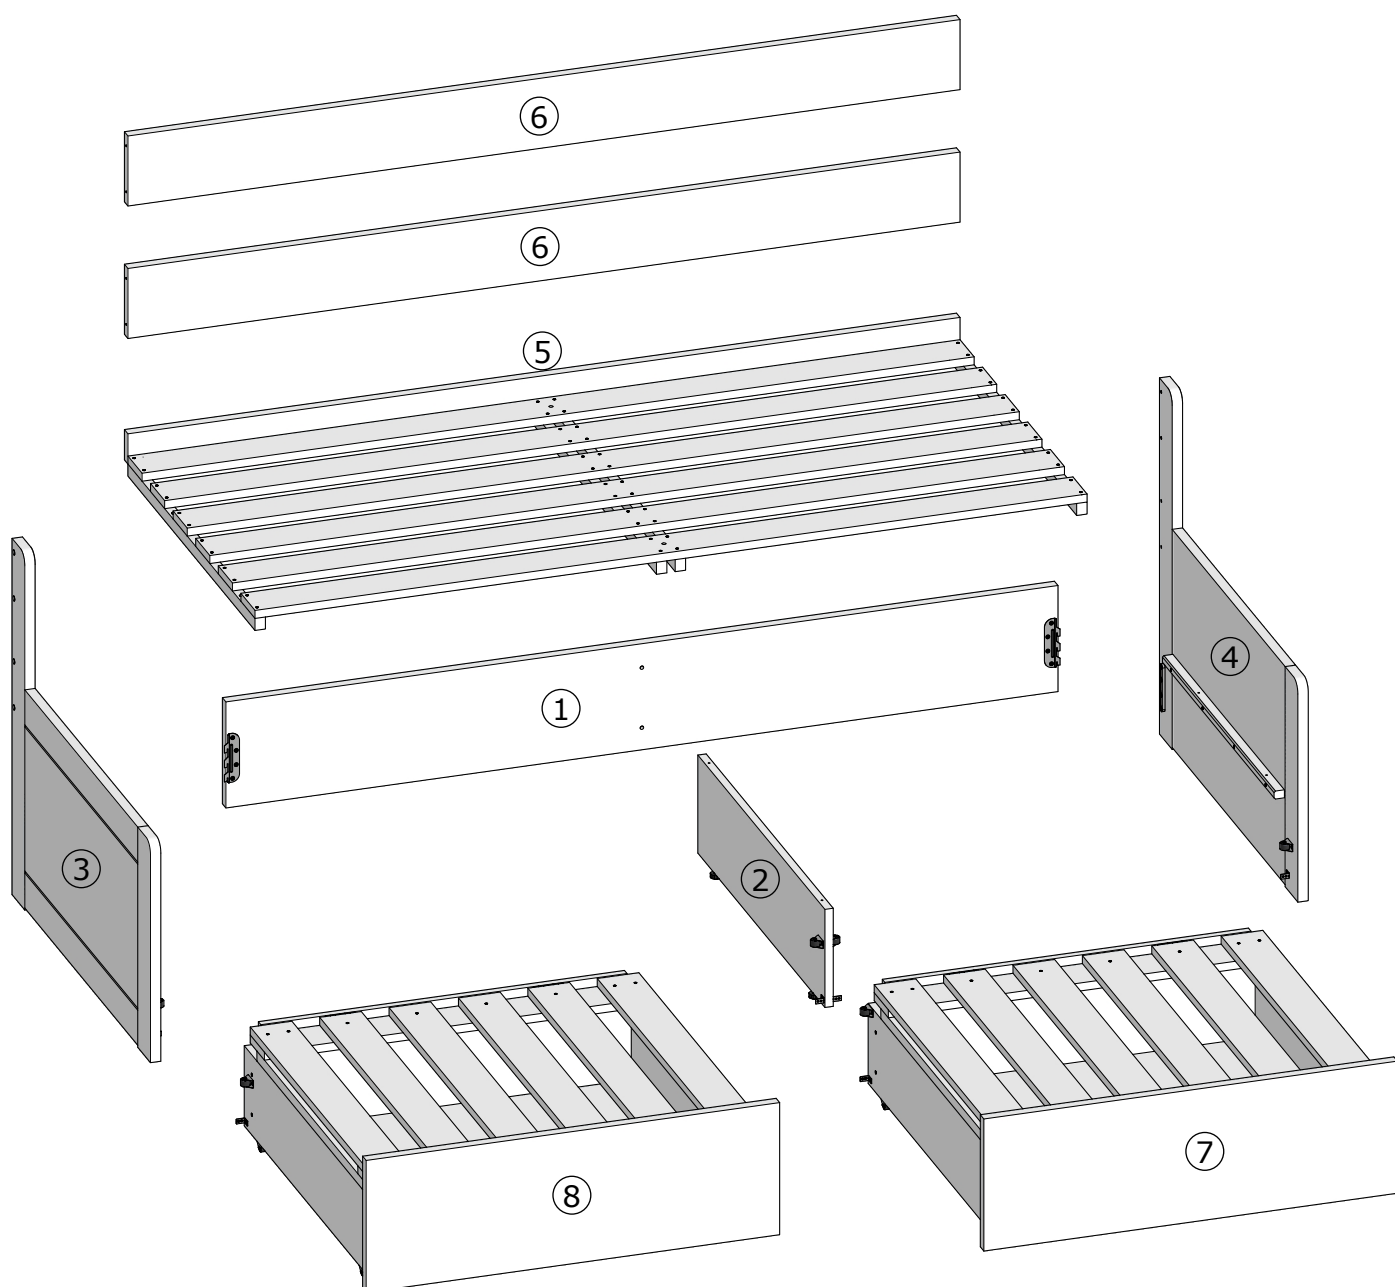

Rovder
nábytok z čistého dreva

MONTÁŽNY NÁVOD
ROZKLADACIA POSTEĽ
SÁRA

MONTÁŽNY NÁVOD

MONTÁŽNÝ NÁVOD

| | | | |
|---|-----------------------------------------------------------------------------------|---------------------------------|-----|
| A |  | SKRUTKA DO DREVA 4,5 x 50 mm | 16x |
|---|-----------------------------------------------------------------------------------|---------------------------------|-----|

PODPERY NA ROŠTE VO **ZVISLEJ** POLOHE = ŠUFEL **ZASUNUTÝ**

PODPERY NA ROŠTE VO **VODOROVNEJ** POLOHE = ŠUFEL **VYSUNUTÝ**