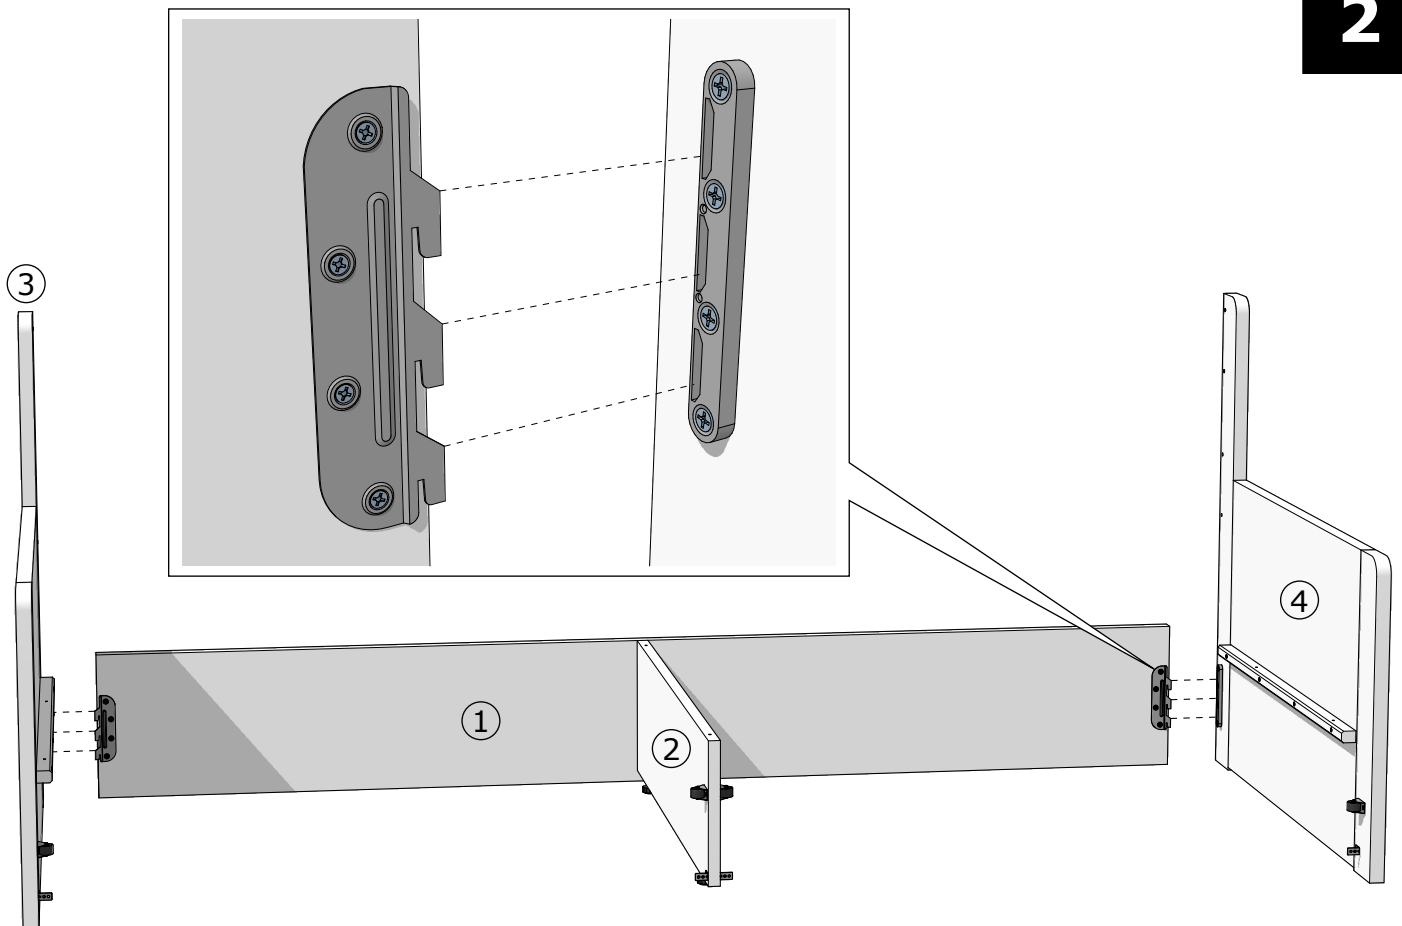

Rovder
nábytok z čistého dreva

MONTÁŽNY NÁVOD
ROZKLADACIA POSTEĽ
SÁRA

MONTÁŽNY NÁVOD

MONTÁŽNÝ NÁVOD

| | | | |
|---|-----------------------------------------------------------------------------------|---------------------------------|-----|
| A |  | SKRUTKA DO DREVA 4,5 x 50 mm | 16x |
|---|-----------------------------------------------------------------------------------|---------------------------------|-----|

PODPERY NA ROŠTE VO **ZVISLEJ** POLOHE = ŠUFEL **ZASUNUTÝ**

PODPERY NA ROŠTE VO **VODOROVNEJ** POLOHE = ŠUFEL **VYSUNUTÝ**