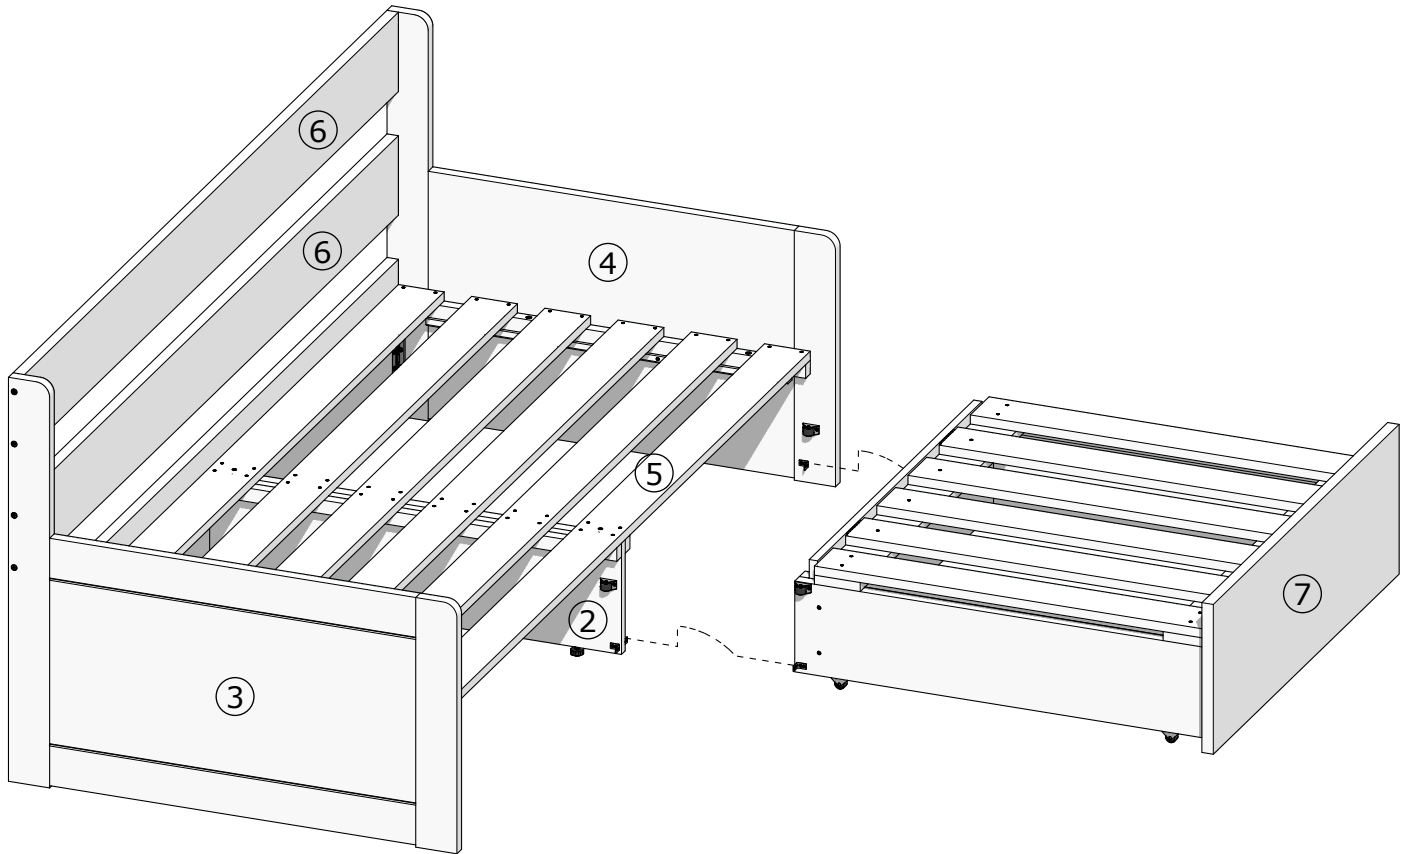

Rovder
nábytok z čistého dreva

MONTÁŽNY NÁVOD
ROZKLADACIA POSTEĽ
SÁRA

MONTÁŽNY NÁVOD

MONTÁŽNÝ NÁVOD

| | | | |
|---|-----------------------------------------------------------------------------------|---------------------------------|-----|
| A |  | SKRUTKA DO DREVA 4,5 x 50 mm | 16x |
|---|-----------------------------------------------------------------------------------|---------------------------------|-----|

PODPERY NA ROŠTE VO **ZVISLEJ** POLOHE = ŠUFEL **ZASUNUTÝ**

PODPERY NA ROŠTE VO **VODOROVNEJ** POLOHE = ŠUFEL **VYSUNUTÝ**