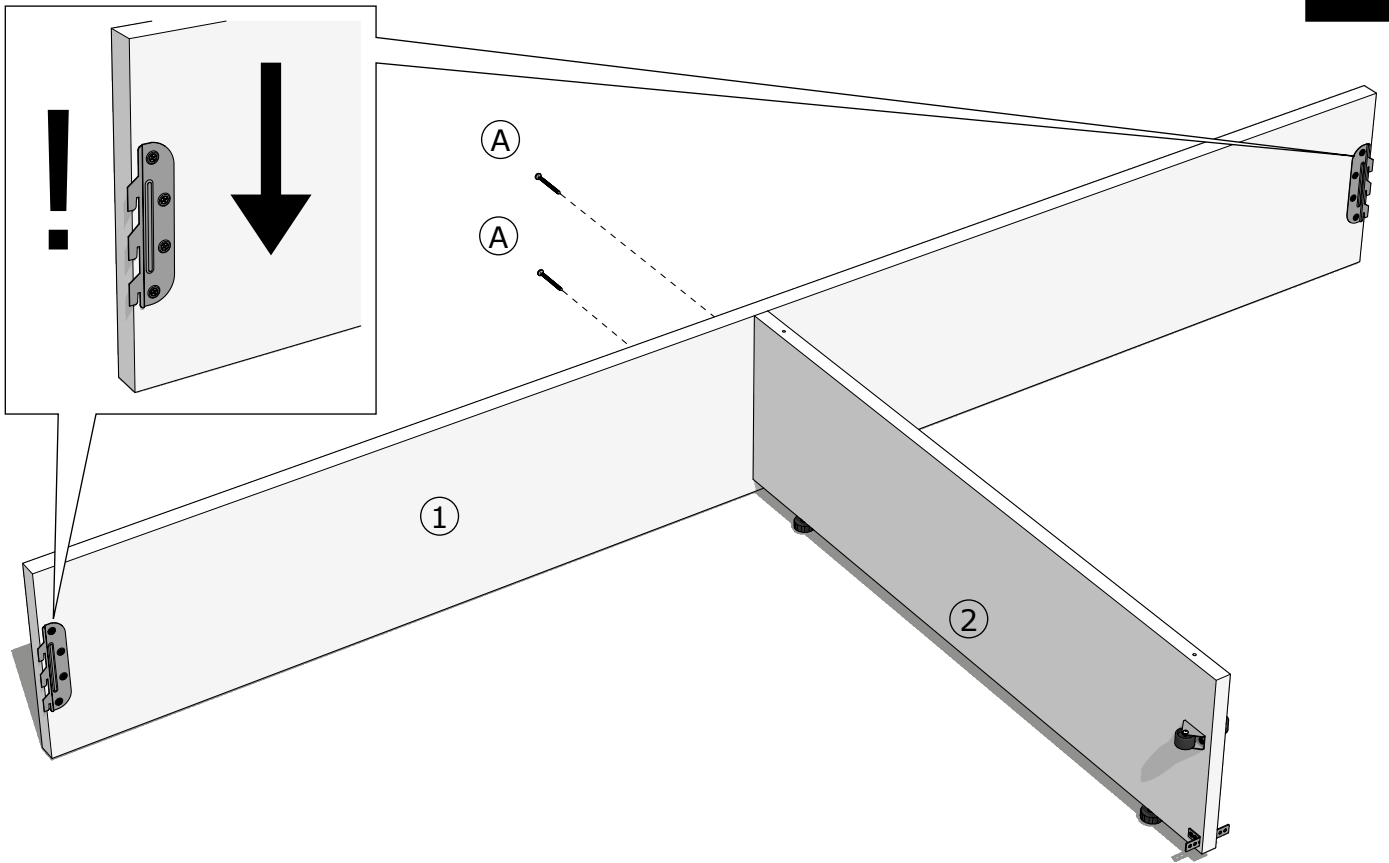

Rovder
nábytok z čistého dreva

MONTÁŽNY NÁVOD
ROZKLADACIA POSTEĽ
SÁRA

MONTÁŽNY NÁVOD

MONTÁŽNÝ NÁVOD

| | | | |
|---|-----------------------------------------------------------------------------------|---------------------------------|-----|
| A |  | SKRUTKA DO DREVA 4,5 x 50 mm | 16x |
|---|-----------------------------------------------------------------------------------|---------------------------------|-----|

PODPERY NA ROŠTE VO **ZVISLEJ** POLOHE = ŠUFEL **ZASUNUTÝ**

PODPERY NA ROŠTE VO **VODOROVNEJ** POLOHE = ŠUFEL **VYSUNUTÝ**